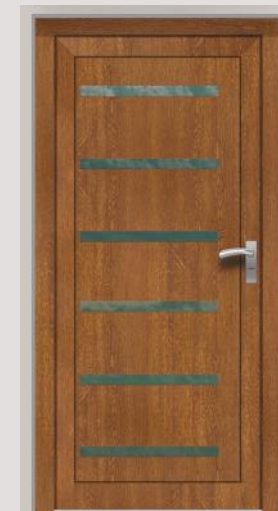

GOLDEN OAK
2178001-1167